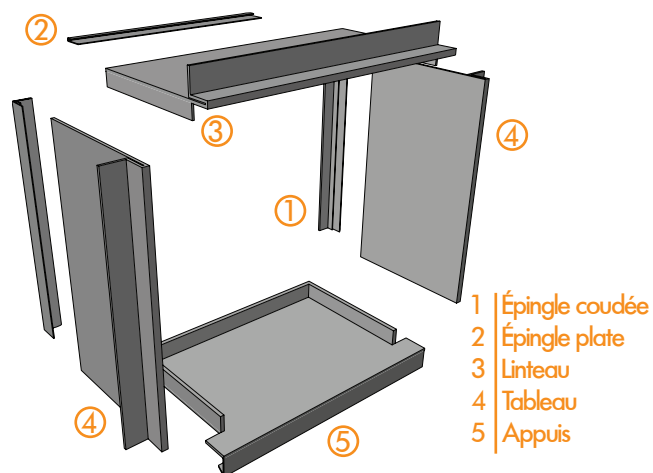

ENTOURAGES DE BAIES

Vous isolez ou réhabilitez vos façades, vous trouverez ici les différents composants pour habiller vos ouvertures. Les différents éléments d'habillages se déclinent en tableaux, linteaux, appuis de fenêtres, meneaux, trumeaux et voussures. Ils seront fabriqués selon vos spécifications telles que hauteur, largeur, profondeur avec ou sans recouvrement et dans les coloris de votre choix.

Les éléments sont réalisables en aluminium laqué, acier laqué, aluminium ou acier brut. Autres matières merci de nous consulter.

Exemples de réalisations

Linteau, appui, tableau sur ITE

Linteau, tableau sur bardage

Linteau, tableau sur bardage

Baie métallique

L117-02 Linteau avec goutte d'eau

L111-03 Linteau ventilé avec recouvrement

L116 Linteau sans recouvrement

VB09 Tableau simple

VB08 Tableau avec recouvrement

VB61 Tableau avec recouvrement