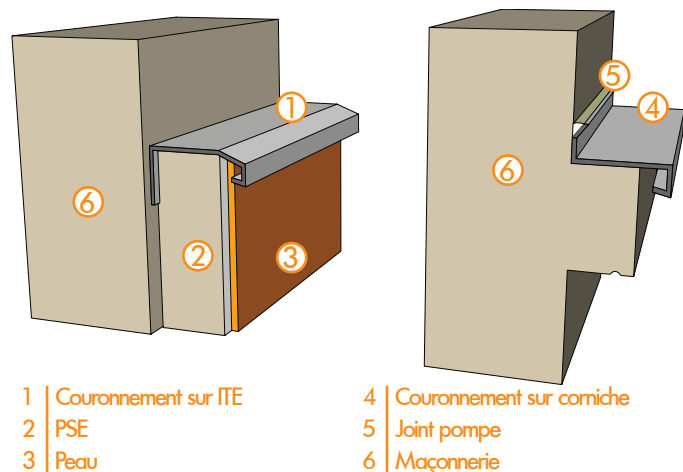

ÉTANCHÉITÉ : PROTECTION CONTRE LE RUISSELLEMENT

Nos pièces et profilés d'étanchéité (gouttes d'eau, couronnements, portes solins et rejets d'eau) préviennent les traces du ruissellement sur les façades. Ces éléments prennent les formes les plus adaptées par rapport à leurs fonctionnalités et contribuent à l'animation décorative de votre façade.

Les éléments sont réalisables en aluminium laqué, acier laqué, aluminium ou acier brut. Autres matières merci de nous consulter.

Exemples de réalisations

Goutte d'eau sur balcon

Larmier

Goutte d'eau cintrée

Couronnement sur ITE

IS56 Goutte d'eau avec fond de joint

IS54 Couronnement à double pente avec arrêt et fixation verticale

IS55 Couronnement à double pente avec arrêt horizontal et fixation verticale

IS57 01 Larmier laqué 2 faces